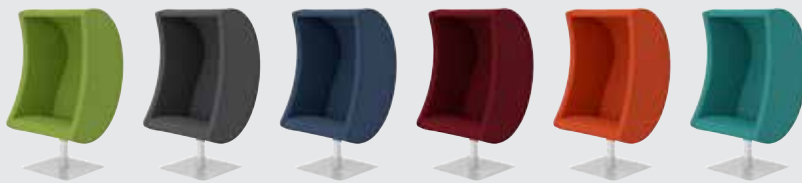

FAUTEUIL AUDIO LUNA

& SUPPORT POUR TABLETTE RÉGLABLE EN HAUTEUR

WE ARE LIBRARY PEOPLE®

FAUTEUIL AUDIO LUNA

& SUPPORT POUR TABLETTE RÉGLABLE EN HAUTEUR

DESIGN MÅRTEEN CYRÉN & BERTIL HARSTRÖM

Pour la détente et l'écoute active

Écoutez un livre audio ou de la musique (ou appréciez le silence tout simplement). Vous n'avez pas besoin de casque, le son est autour de vous ! Notre fauteuil audio dont le design invite à la détente en toute sérénité est équipé de haut-parleurs et d'une prise 3,5 mm Mini Jack connection and cable. Il se connecte simplement à une chaîne hi-fi, une tablette, un ordinateur ou à toute autre source audio.

Le Support tablette réglable en hauteur se vend à part.

CHOISISSEZ PARMIS DE NOMBREUX COLORIS DE TISSU

FAME

Disponible en 60 coloris dynamiques traduisant élégance et énergie. Une texture ferme, simple et classique, composée à 95 % de laine de Nouvelle-Zélande (Gabriel).

STEP MELANGE

Disponible en 54 superbes tons équilibrés, avec de subtiles nuances. Confectionné en polyester Trevira CS, un tissu d'ameublement robuste (Gabriel).

Retrouvez notre large sélection de couleurs et une vidéo explicative sur notre site Internet: www.bcinterieur.com