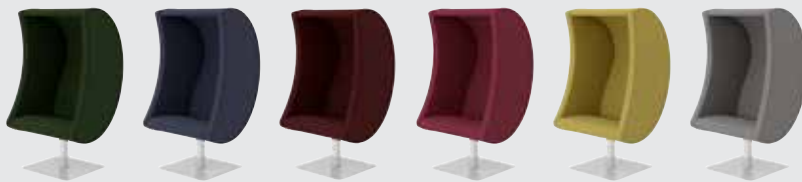

Écoutez un livre audio ou de la musique (ou appréciez le silence tout simplement). Vous n'avez pas besoin de casque, le son est autour de vous ! Notre fauteuil audio dont le design invite à la détente en toute sérénité est équipé de haut-parleurs et d'une prise 3,5 mm Mini Jack connection and cable. Il se connecte simplement à une chaîne hi-fi, une tablette, un ordinateur ou à toute autre source audio.

Le Support tablette réglable en hauteur se vend à part.

CHOISISSEZ PARMIS DE NOMBREUX COLORIS DE TISSU

FAME

Disponible en 60 coloris dynamiques traduisant élégance et énergie. Une texture ferme, simple et classique, composée à 95 % de laine de Nouvelle-Zélande (Gabriel).

STEP MELANGE

Disponible en 54 superbes tons équilibrés, avec de subtiles nuances. Confectionné en polyester Trevira CS, un tissu d'ameublement robuste (Gabriel).

Retrouvez notre large sélection de couleurs et une vidéo explicative sur notre site Internet: www.bcinterieur.com