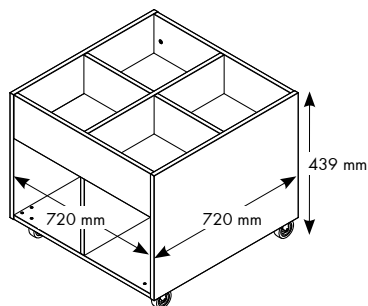

## DIMENSIONS

Box 0, 1 & 2 est proposé en 5 dimensions (hauteur roulettes inclus);

720 x 287 x 720 mm (L x H x P)

720 x 639 x 720 mm (L x H x P)

720 x 989 x 720 mm (L x H x P)

Case supérieure : 330 x 170 x 331 mm (L x H x P).

Case inférieure : 331 x 330 x 350 mm (L x H x P).

**Box 0**

**Box 1**

**Box 2**