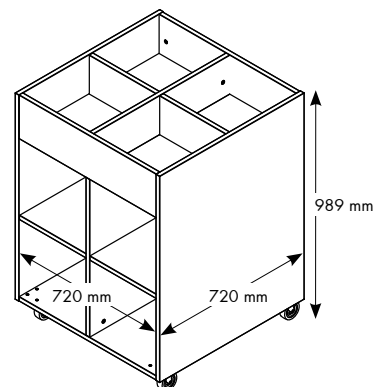

## DIMENSIONS

Box 0, 1 & 2 est proposé en 5 dimensions (hauteur roulettes inclus);

720 x 287 x 720 mm (L x H x P)

720 x 639 x 720 mm (L x H x P)

720 x 989 x 720 mm (L x H x P)

Case supérieure : 330 x 170 x 331 mm (L x H x P).

Case inférieure : 331 x 330 x 350 mm (L x H x P).

**Box 0**

**Box 1**

**Box 2**