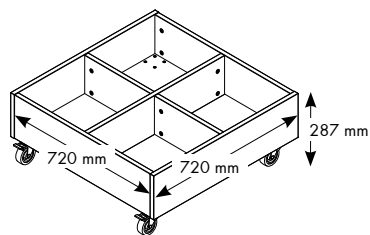

## DIMENSIONS

Box 0, 1 & 2 est proposé en 5 dimensions (hauteur roulettes inclus);

720 x 287 x 720 mm (L x H x P)

720 x 639 x 720 mm (L x H x P)

720 x 989 x 720 mm (L x H x P)

Case supérieure : 330 x 170 x 331 mm (L x H x P).

Case inférieure : 331 x 330 x 350 mm (L x H x P).

**Box 0**

**Box 1**

**Box 2**